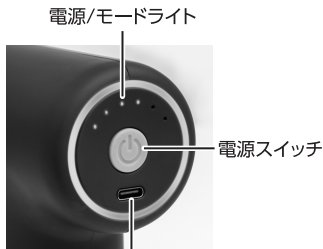

セット内容・各部名称

- 本体×1
- 付替用ヘッド×4
- 専用充電ケーブル×1
- 保証書付取扱説明書(本紙)×1

ヘッド取付口

ハンドル

〈本体〉

電源/モードライト

電源スイッチ

充電ジャック